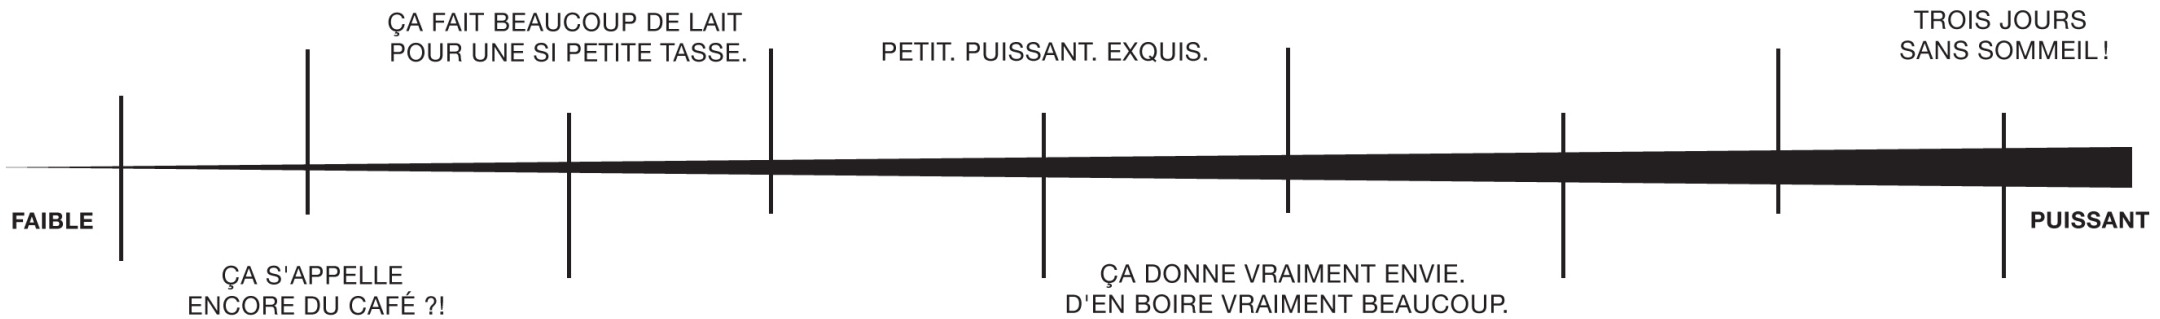

QUEL EST LE CAFÉ LE PLUS FORT ?

DU « CAFÉ POUR CHOCHOTTES »
À « TROIS JOURS SANS SOMMEIL »

- Mousse
- Espresso
- Lait chaud
- ● ● ● Puissance

LATTE MACCHIATO

● ○ ○ ○ ○

ESPRESSO

● ● ● ● ○

FLAT WHITE

● ● ● ● ○

CAFÉ-FILTRE

● ● ● ● ●

DECAF

○ ○ ○ ○ ○

CAPPUCCINO

● ● ○ ○ ○

RISTRETTO